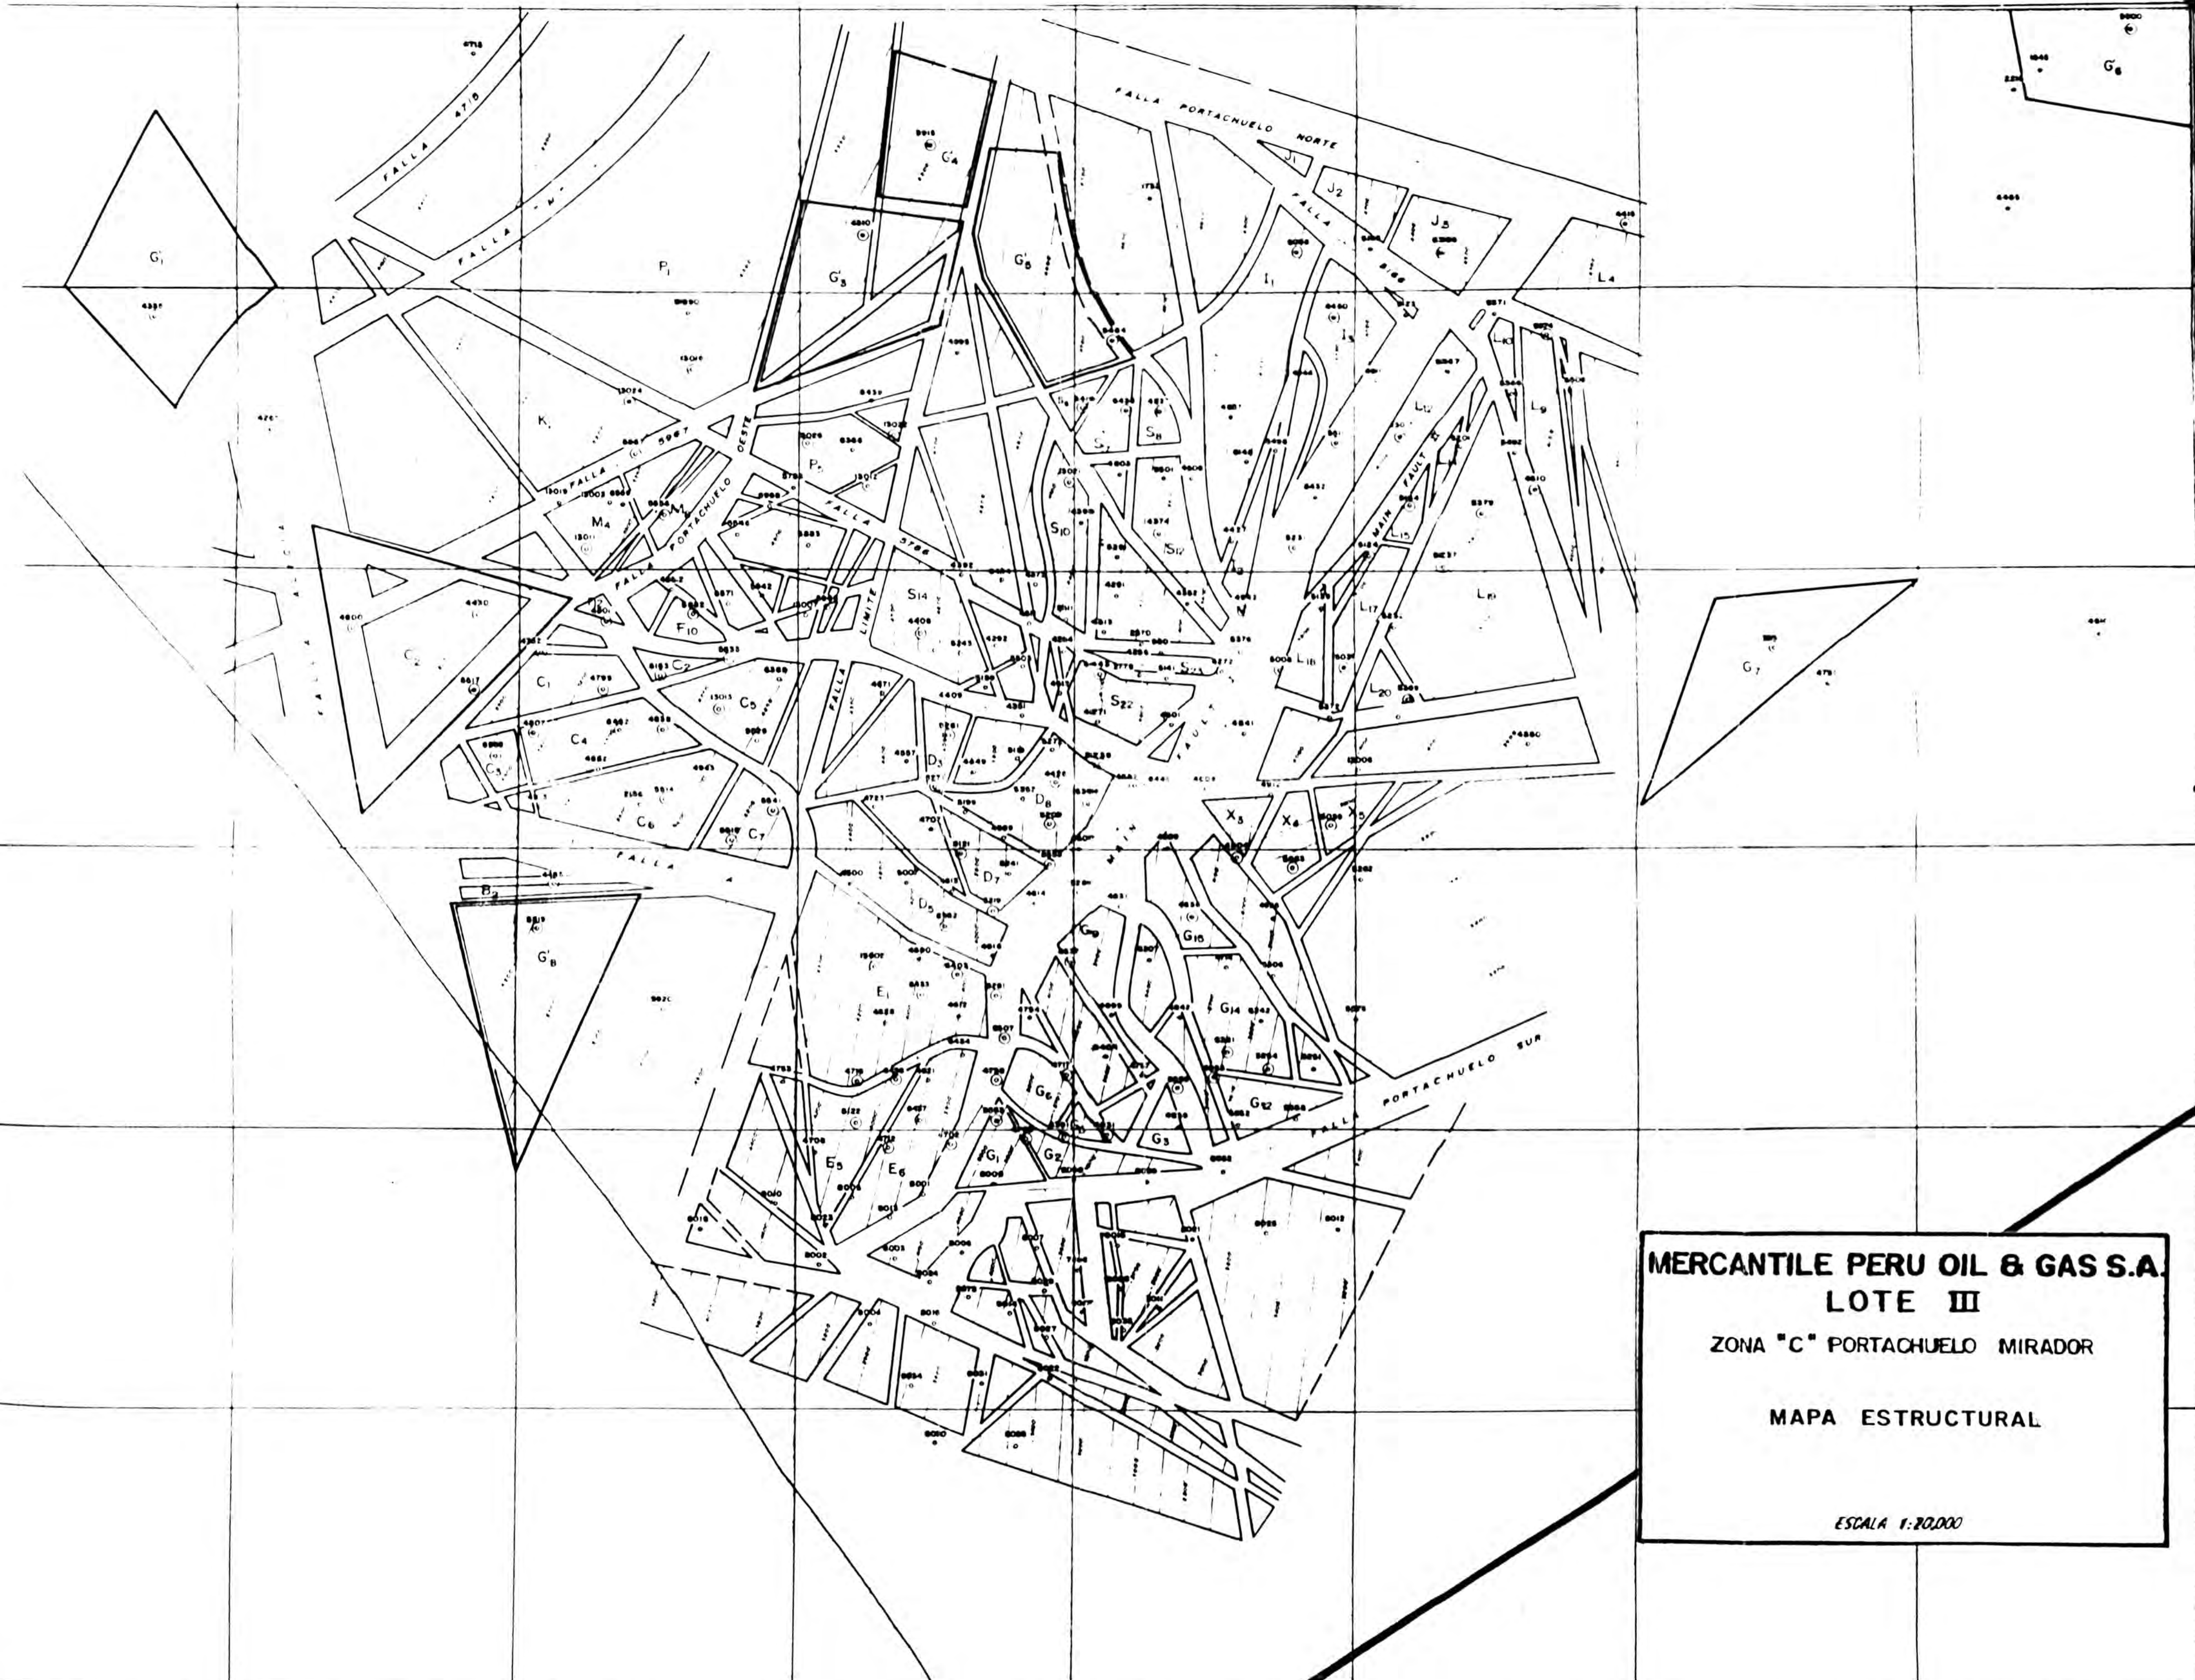

10

11

12

13

14

15

16

17

11 S

12 S

13 S

14 S

15 S

16 S

MERCANTILE PERU OIL & GAS S.A.
LOTE III
 ZONA "C" PORTACHUELO MIRADOR
 MAPA ESTRUCTURAL
 ESCALA 1:20,000

10

11

12

13

14

15

16

17