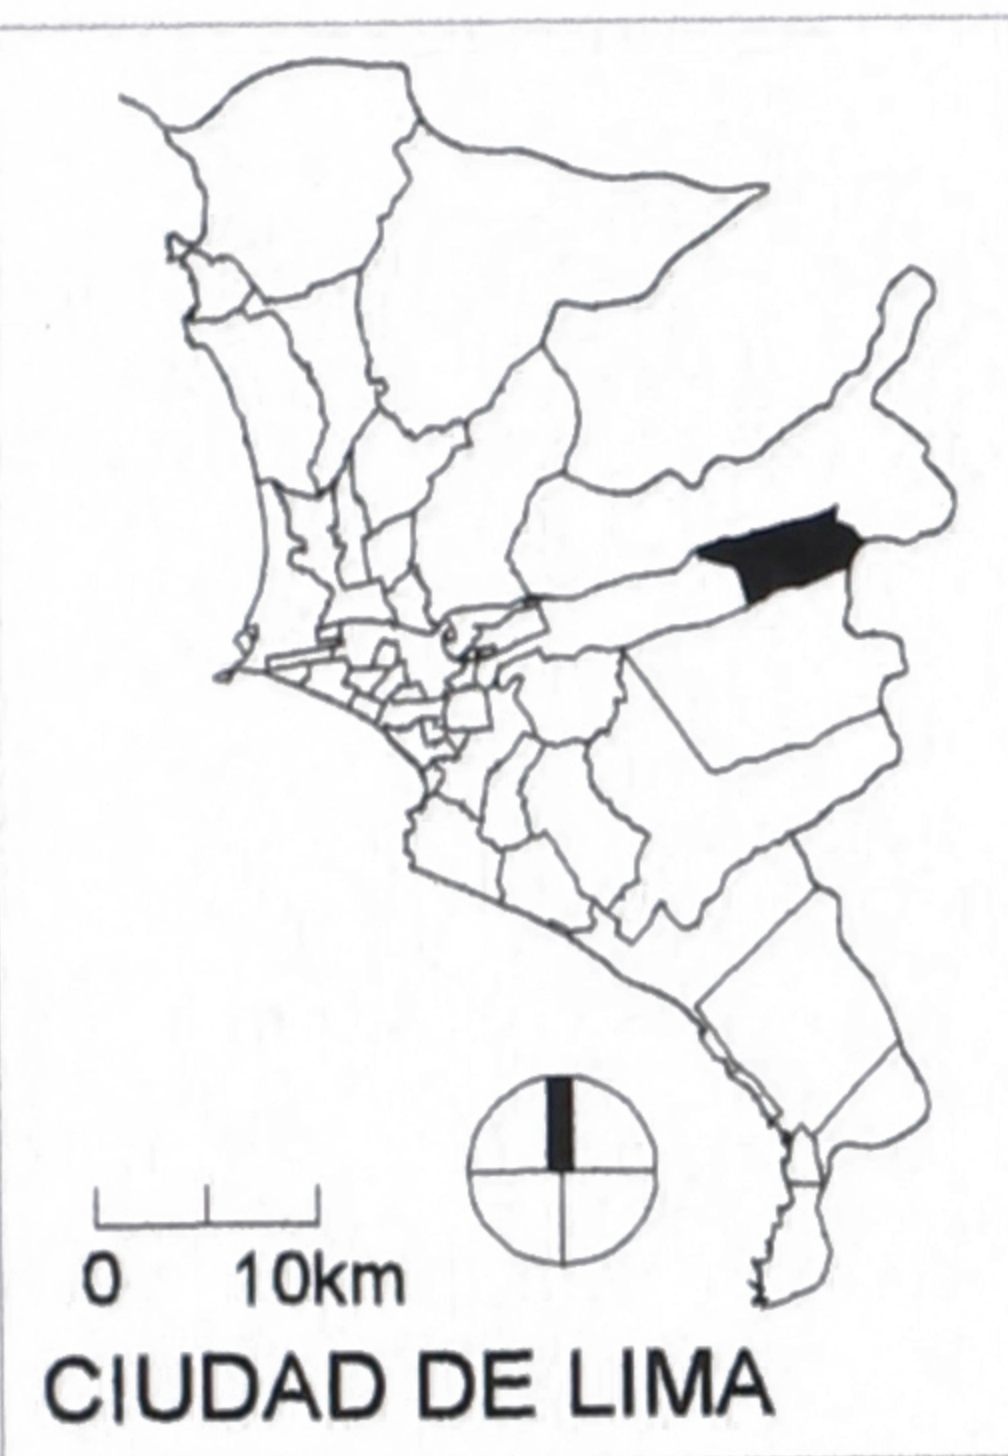

Lima Este .Huaycan CEMENTERIO SAN FRANCISCO DE ASIS

Lugar geográfico	Relación cementerio / ciudad
EN LADERA	EXENTO DE TRAMA URBANA
Zonificación urbana	INFORMAL
Condición técnico sanitaria	INFORMAL
Administración	COMUNIDAD
Área	8 368 m ²