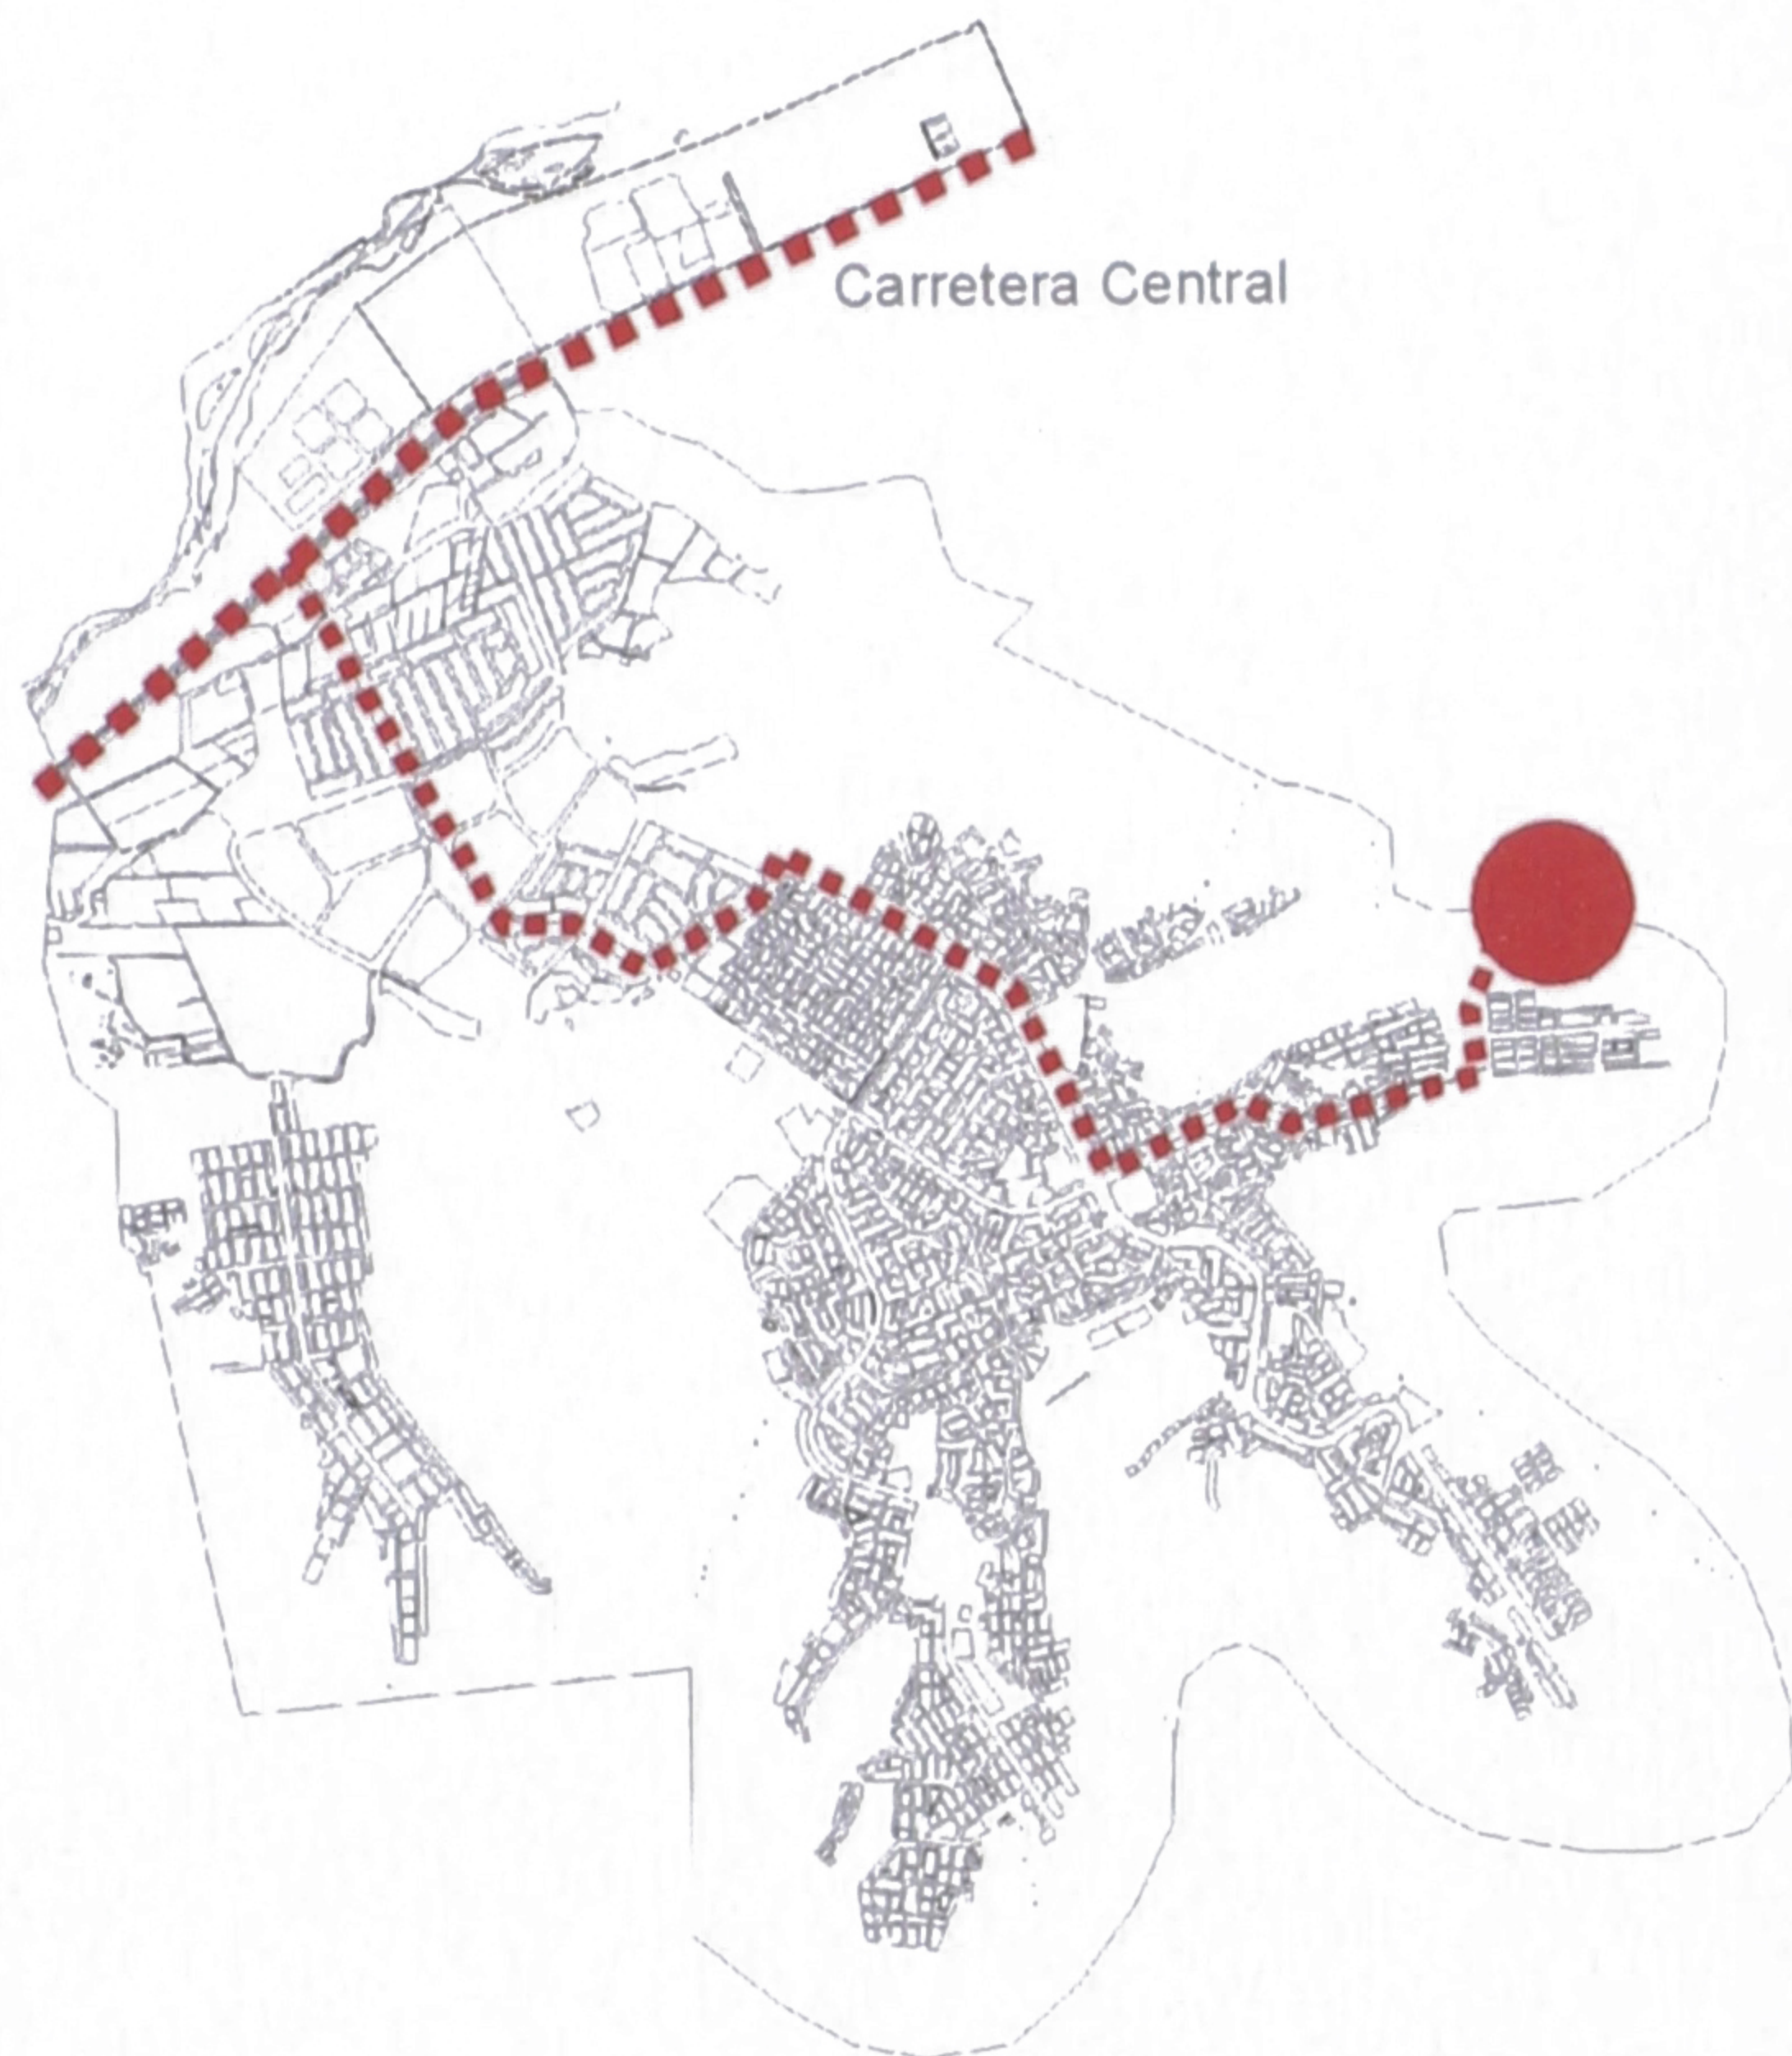

Lima Este .Huaycan CEMENTERIO SAN FRANCISCO DE ASIS

Lugar geográfico	Relación cementerio / ciudad
EN LADERA	EXENTO DE TRAMA URBANA
Zonificación urbana	INFORMAL
Condición técnico sanitaria	INFORMAL
Administración	COMUNIDAD
Área	8 368 m ²

Fuente: IGN y levantamiento propio. Elaboración: Daniela Rivera, 2007

Parque, plaza, granja, corrales	Cementerio	Centro de salud	Centro religioso
Areas de cultivo	Mercado	Colegio	
Vivienda			
Campo deportivo			

0 100 500m