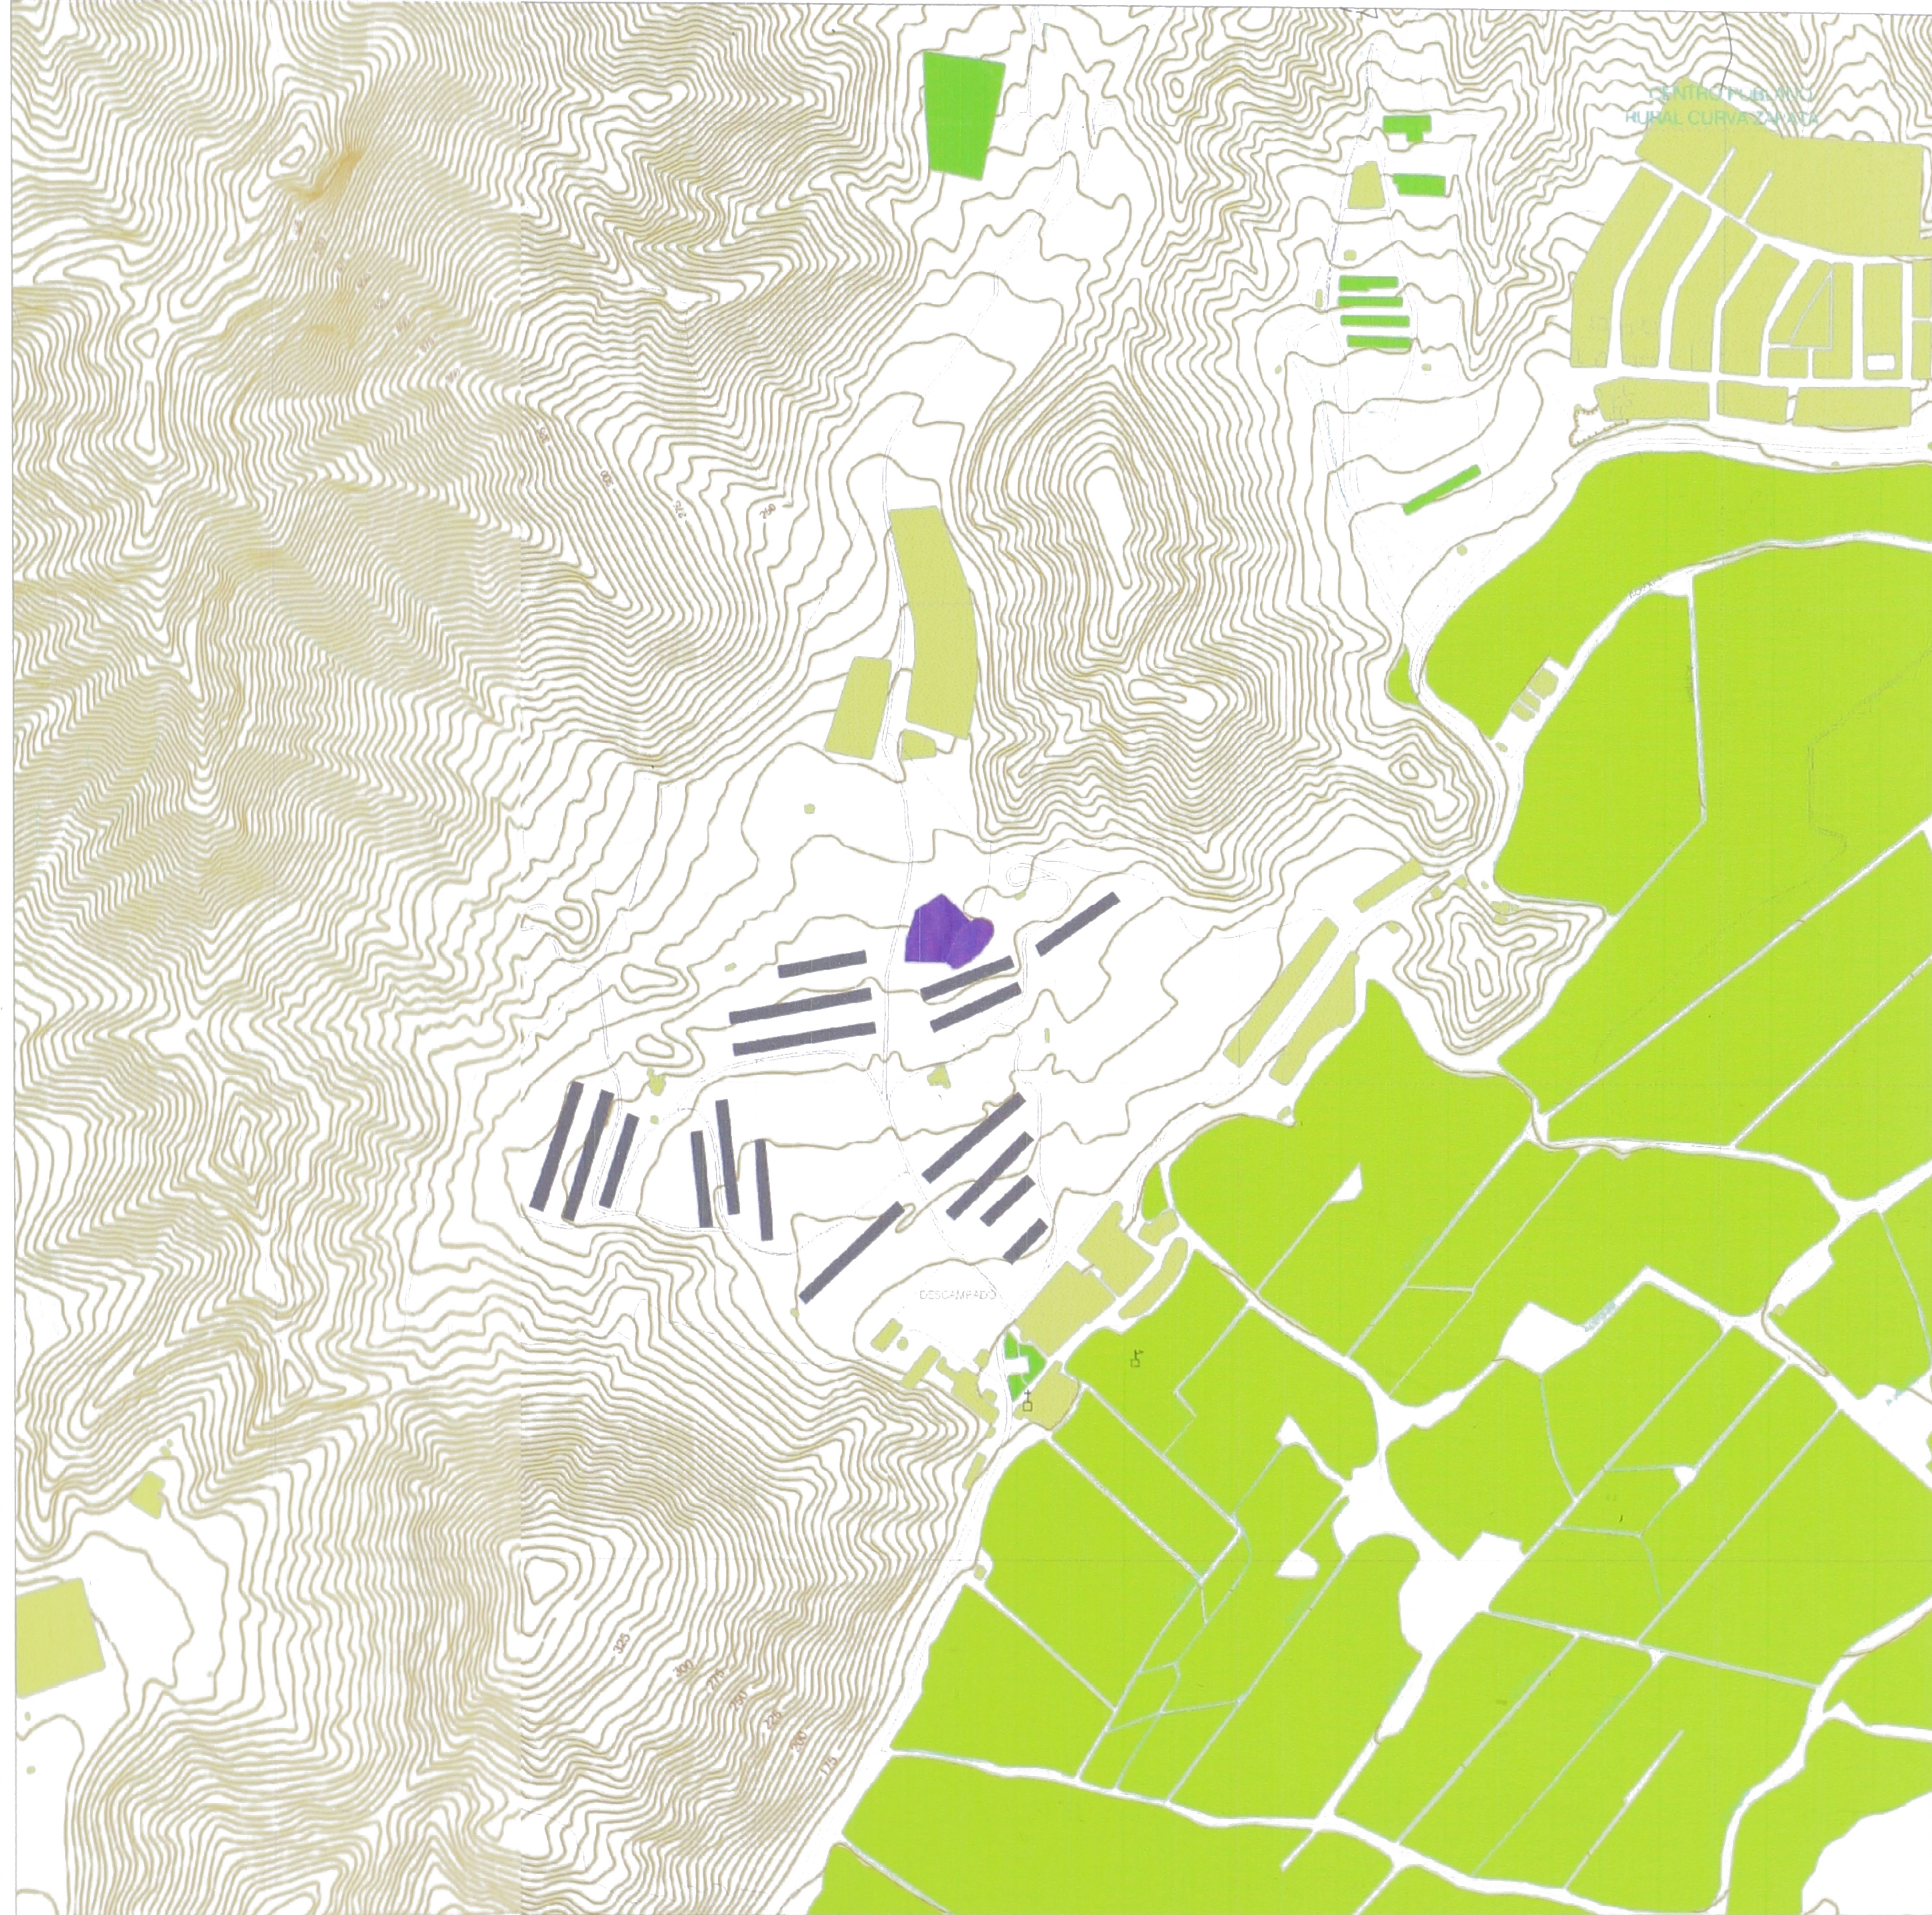

# Lima Sur . Pachacamac MANCHAY ALTO

Lugar geográfico

Relación cementerio / ciudad

EN PLANO

EXENTO DE TRAMA URBANA

Zonificación urbana

INFORMAL

Condición técnico sanitaria

INFORMAL

Administración

MUNICIPAL

Área

4 485 m<sup>2</sup>

- Parque, plaza, granja, corrales
- Cementerio
- Areas de cultivo
- Vivienda
- Campo deportivo
- + Centro de salud
- + Centro religioso
- M Mercado
- + Colegio

Fuente: IGN y levantamiento propio. Elaboración: Daniela Rivera, 2007