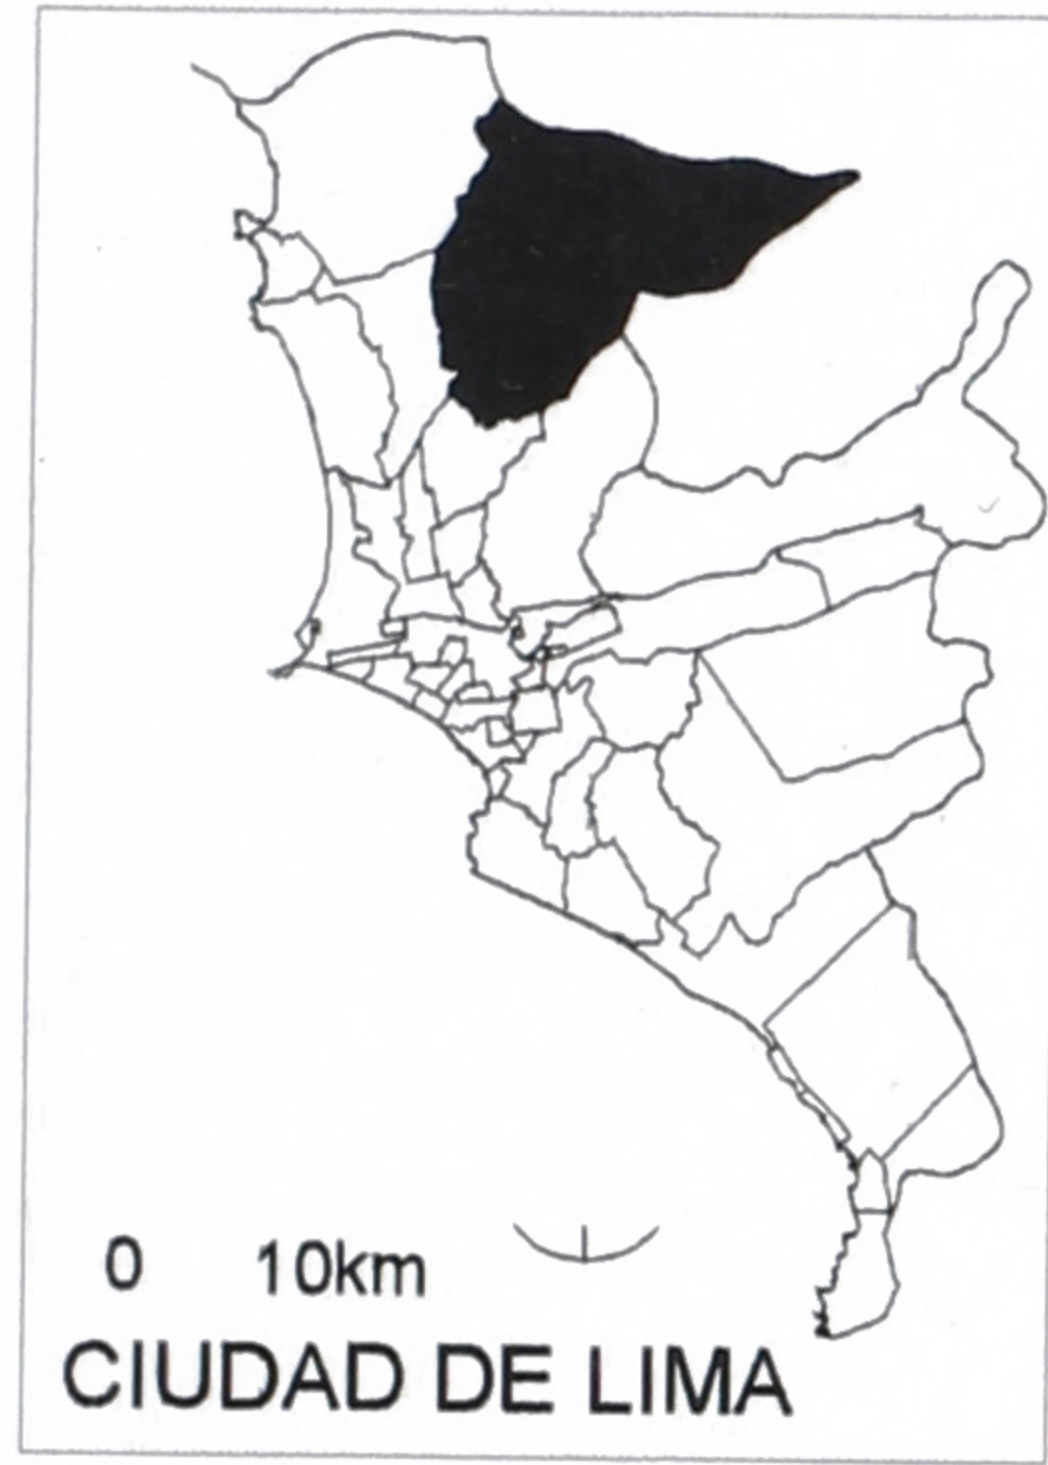

Lima Norte. Carabayllo. SAN LAZARO

Lámina 2

0 10km
CIUDAD DE LIMA

0 1km
DISTRITO DE CARABAYLLO

Lugar geográfico	Relación cementerio / ciudad
	
EN LADERA	CONTIGUO A TRAMA URBANA
Zonificación urbana	INFORMAL
Condición técnico sanitaria	INFORMAL
Administración	MUNICIPAL
Área	4 895 m ²

- Parque, plaza, granja, corrales
- Cementerio
- Areas de cultivo
- Centro de salud
- Vivienda
- Mercado
- Centro religioso
- Campo deportivo
- Colegio

Fuente: IGN y levantamiento propio. Elaboración: Daniela Rivera, 2007