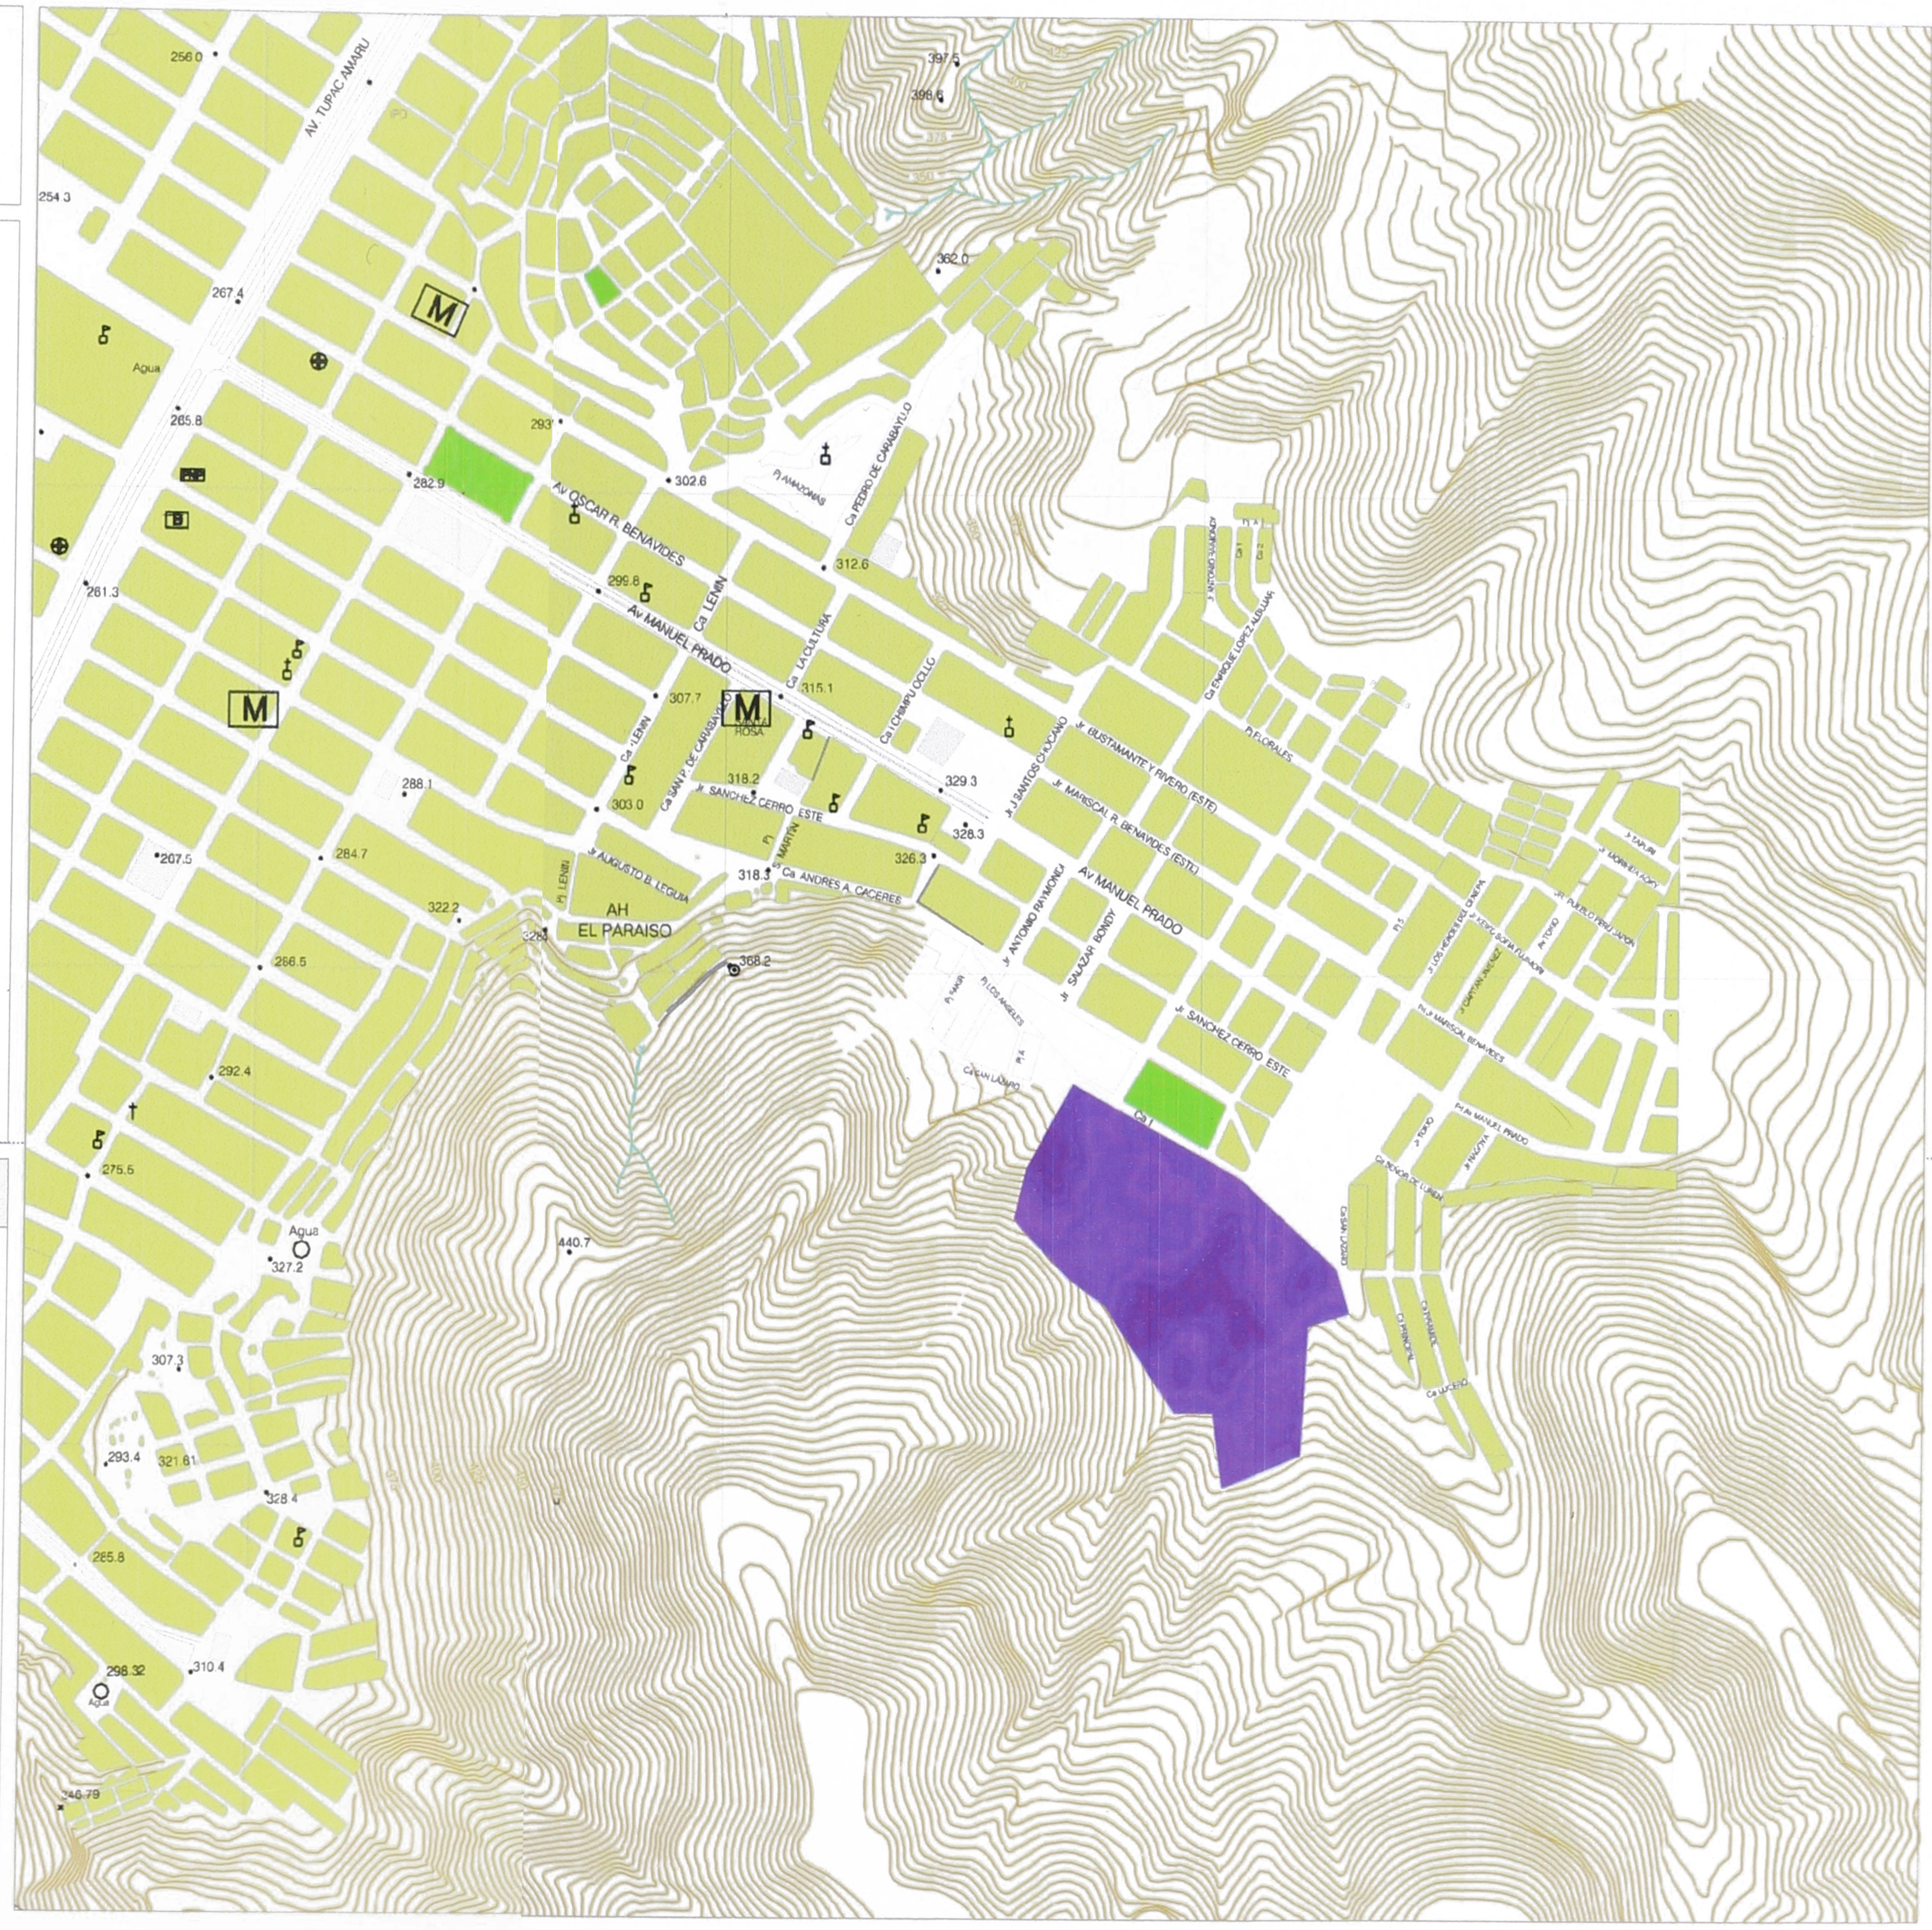

Lima Norte. Carabayllo. SAN LAZARO

Lámina 2

0 10km
CIUDAD DE LIMA

0 1km
DISTRITO DE CARABAYLLO

Lugar geográfico	Relación cementerio / ciudad
	
EN LADERA	CONTIGUO A TRAMA URBANA
Zonificación urbana	INFORMAL
Condición técnico sanitaria	INFORMAL
Administración	MUNICIPAL
Área	4 895 m ²

- Parque, plaza, granja, corrales
- Cementerio
- Areas de cultivo
- Centro de salud
- Vivienda
- Mercado
- Centro religioso
- Campo deportivo
- Colegio

Fuente: IGN y levantamiento propio. Elaboración: Daniela Rivera, 2007