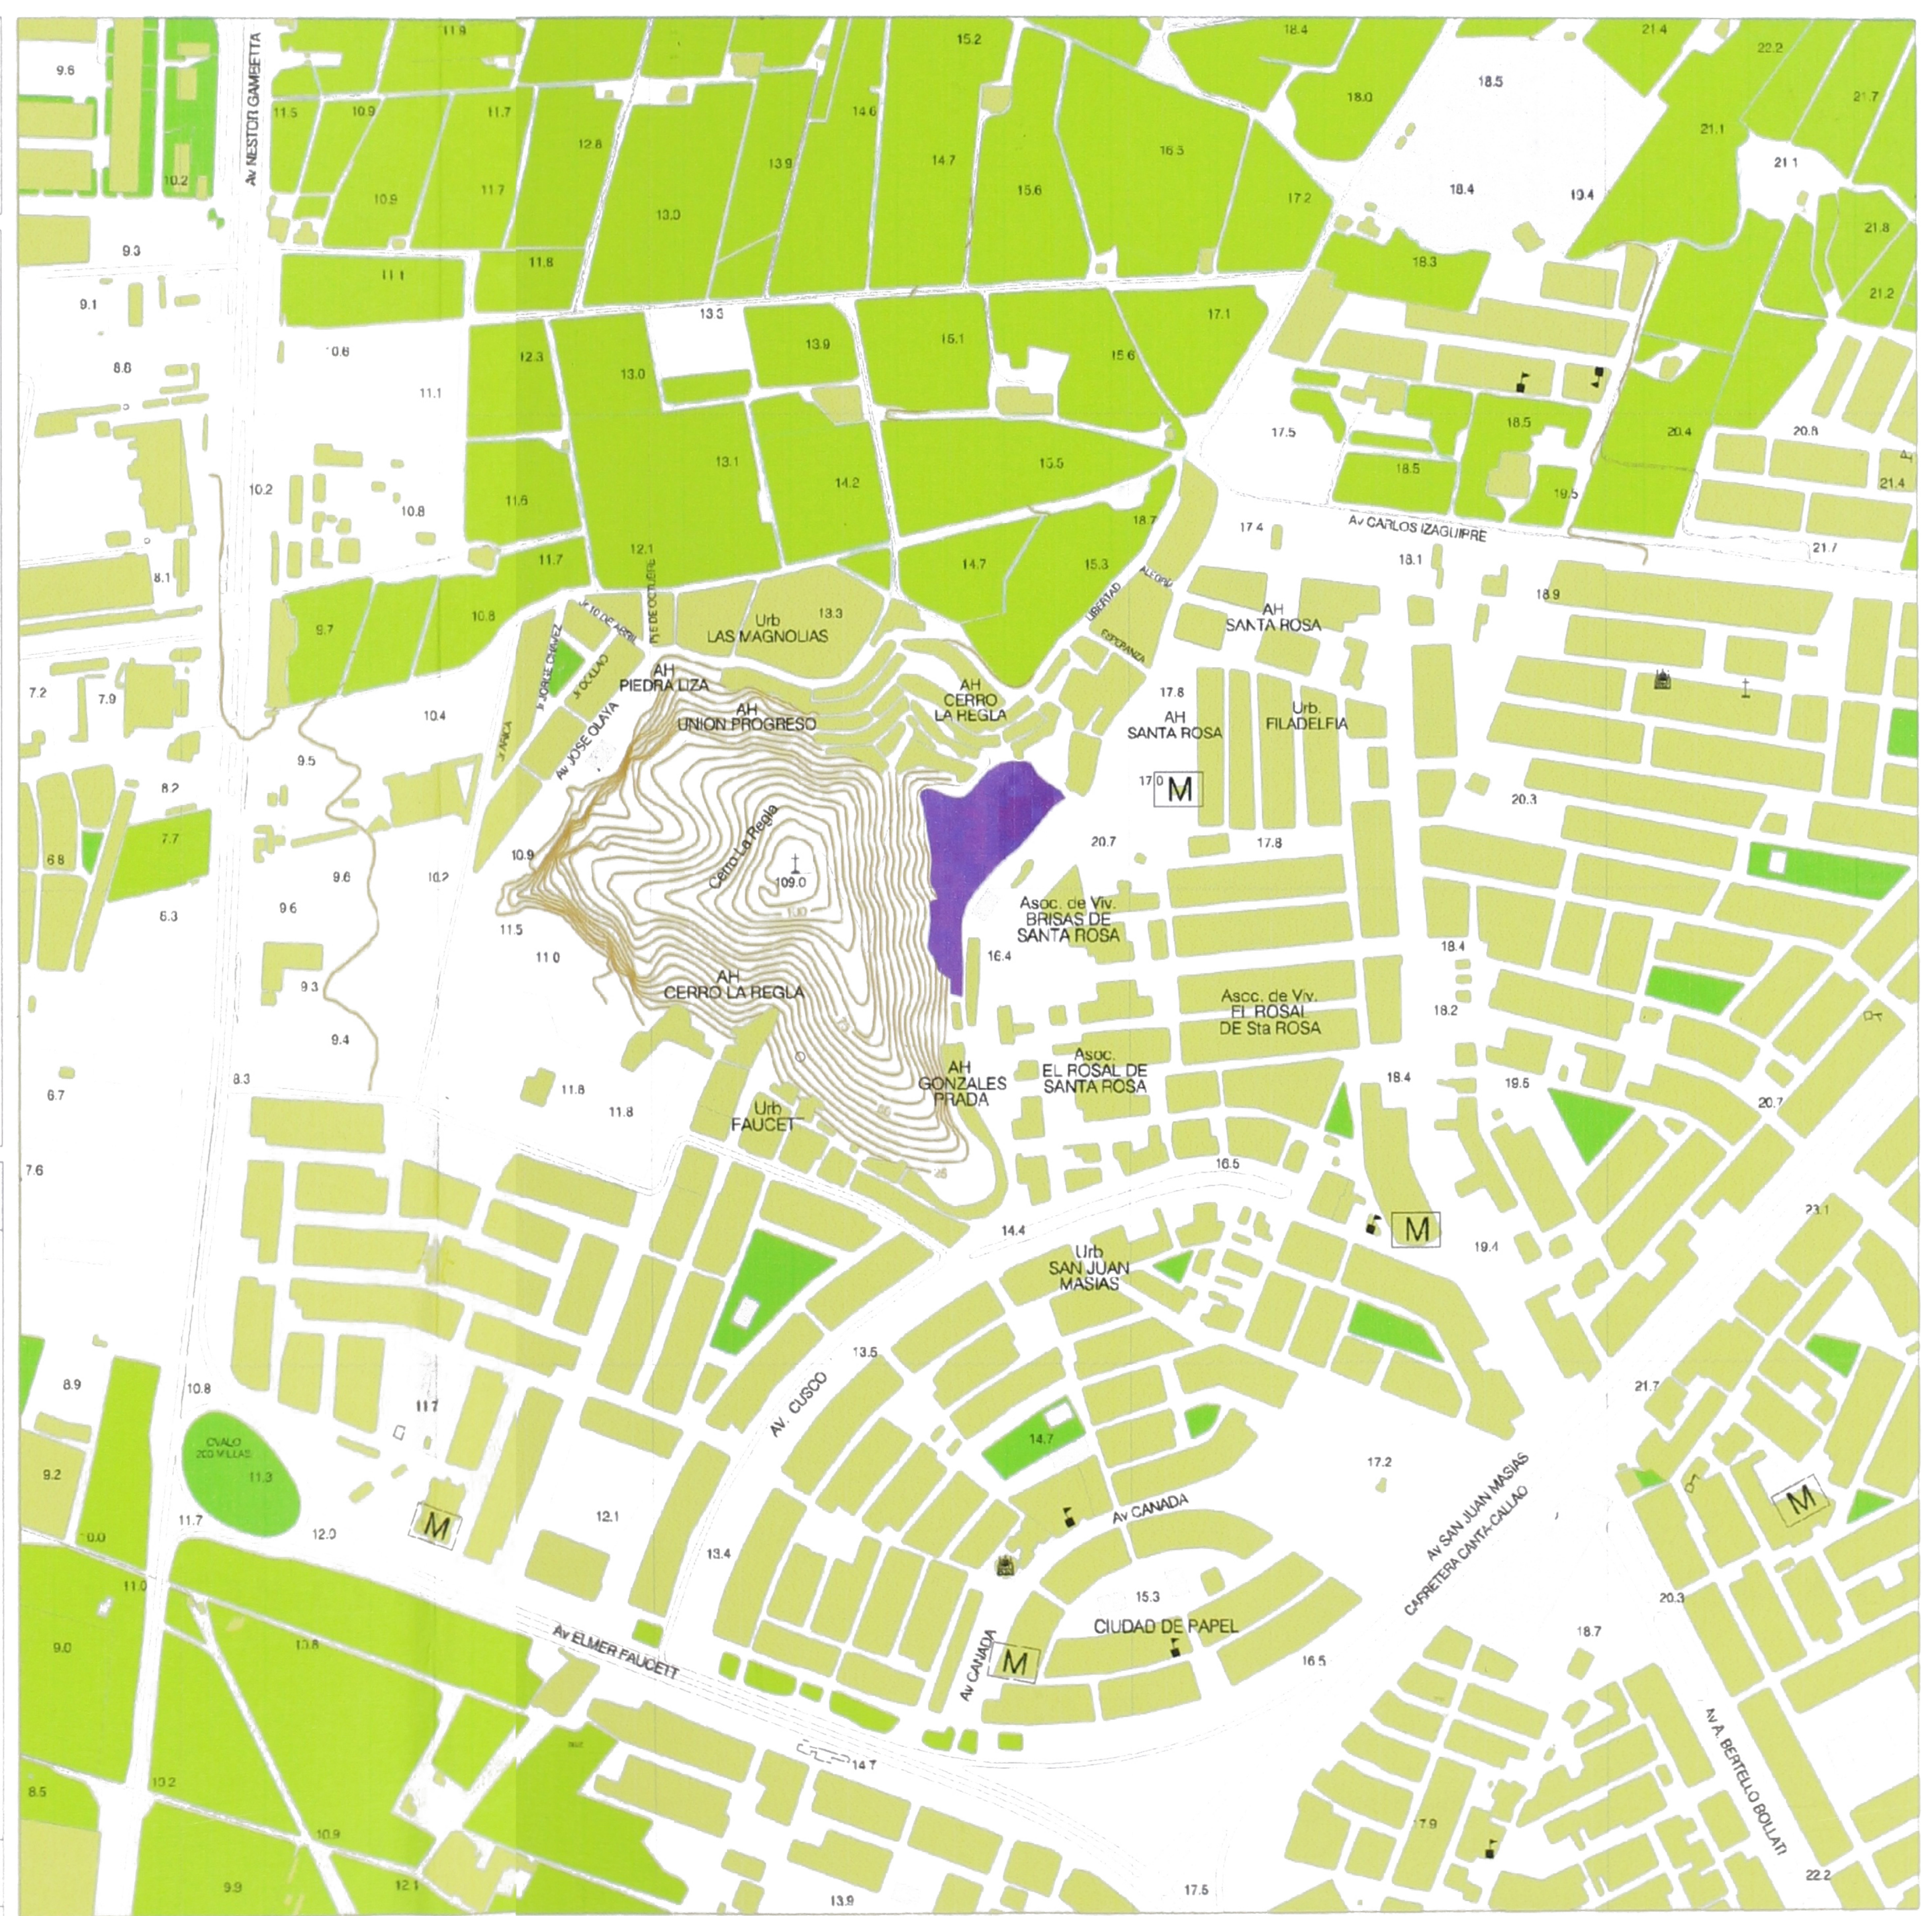

Lima Callao. Callao LA REGLA

Lámina 32

Lugar geográfico

Relación cementerio / ciudad

EN LADERA

CONTIGUO A TRAMA URBANA

Zonificación urbana

INFORMAL

Condición técnico sanitaria

INFORMAL

Administración

CLANDESTINO

Área

15 992 m²

Fuente: IGN y levantamiento propio. Elaboración: Daniela Rivera, 2007

- Parque, plaza, granja, corrales;
- Cementerio
- Areas de cultivo
- + Centro de salud
- Centro religioso
- Vivienda
- M Mercado
- Colegio
- Campo deportivo