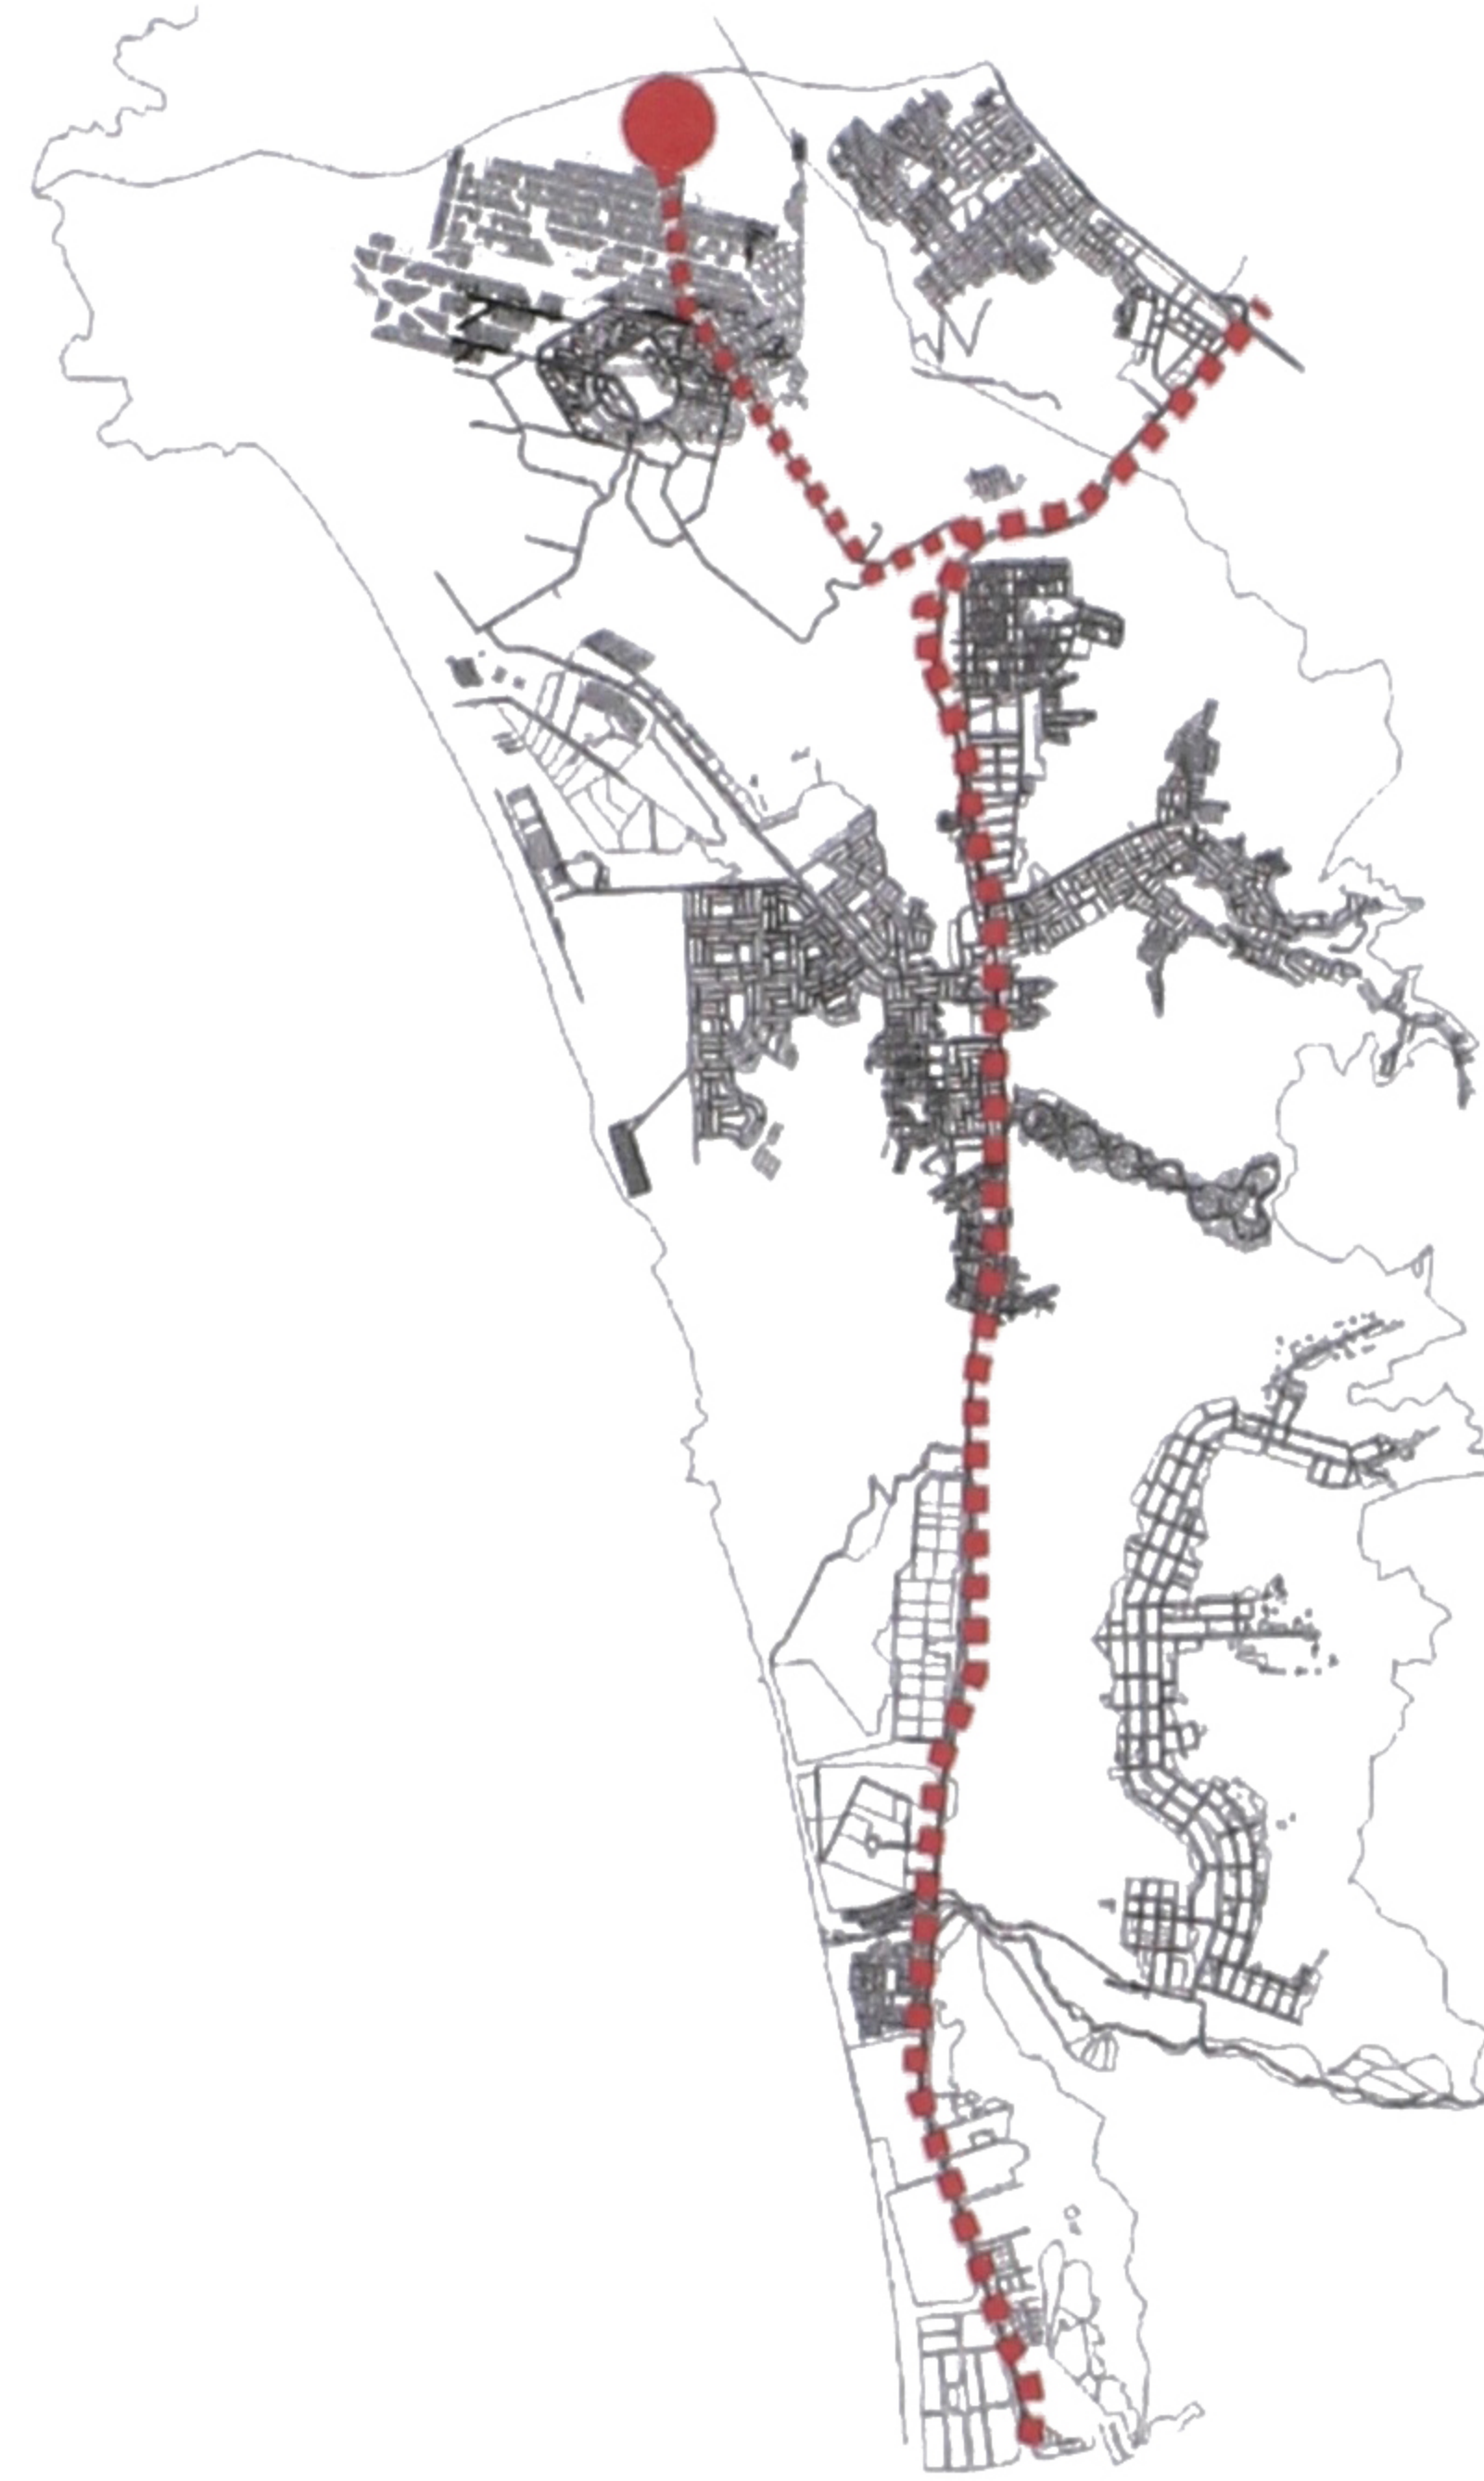

# Lima Callao. Ventanilla CERRO GORILA

Lugar geográfico

EN LADERA

Relación cementerio / ciudad

EXENTO DE TRAMA URBANA

Zonificación urbana

INFORMAL

Condición técnico sanitaria

INFORMAL

Administración

PARTICULAR

Área

300 m<sup>2</sup>

Fuente: IGN y levantamiento propio. Elaboración: Daniela Rivera, 2007

- Parque, plaza, granja, corrales
- Cementerio
- Areas de cultivo
- Centro de salud
- Vivienda
- Mercado
- Campo deportivo
- Centro religioso
- Colegio