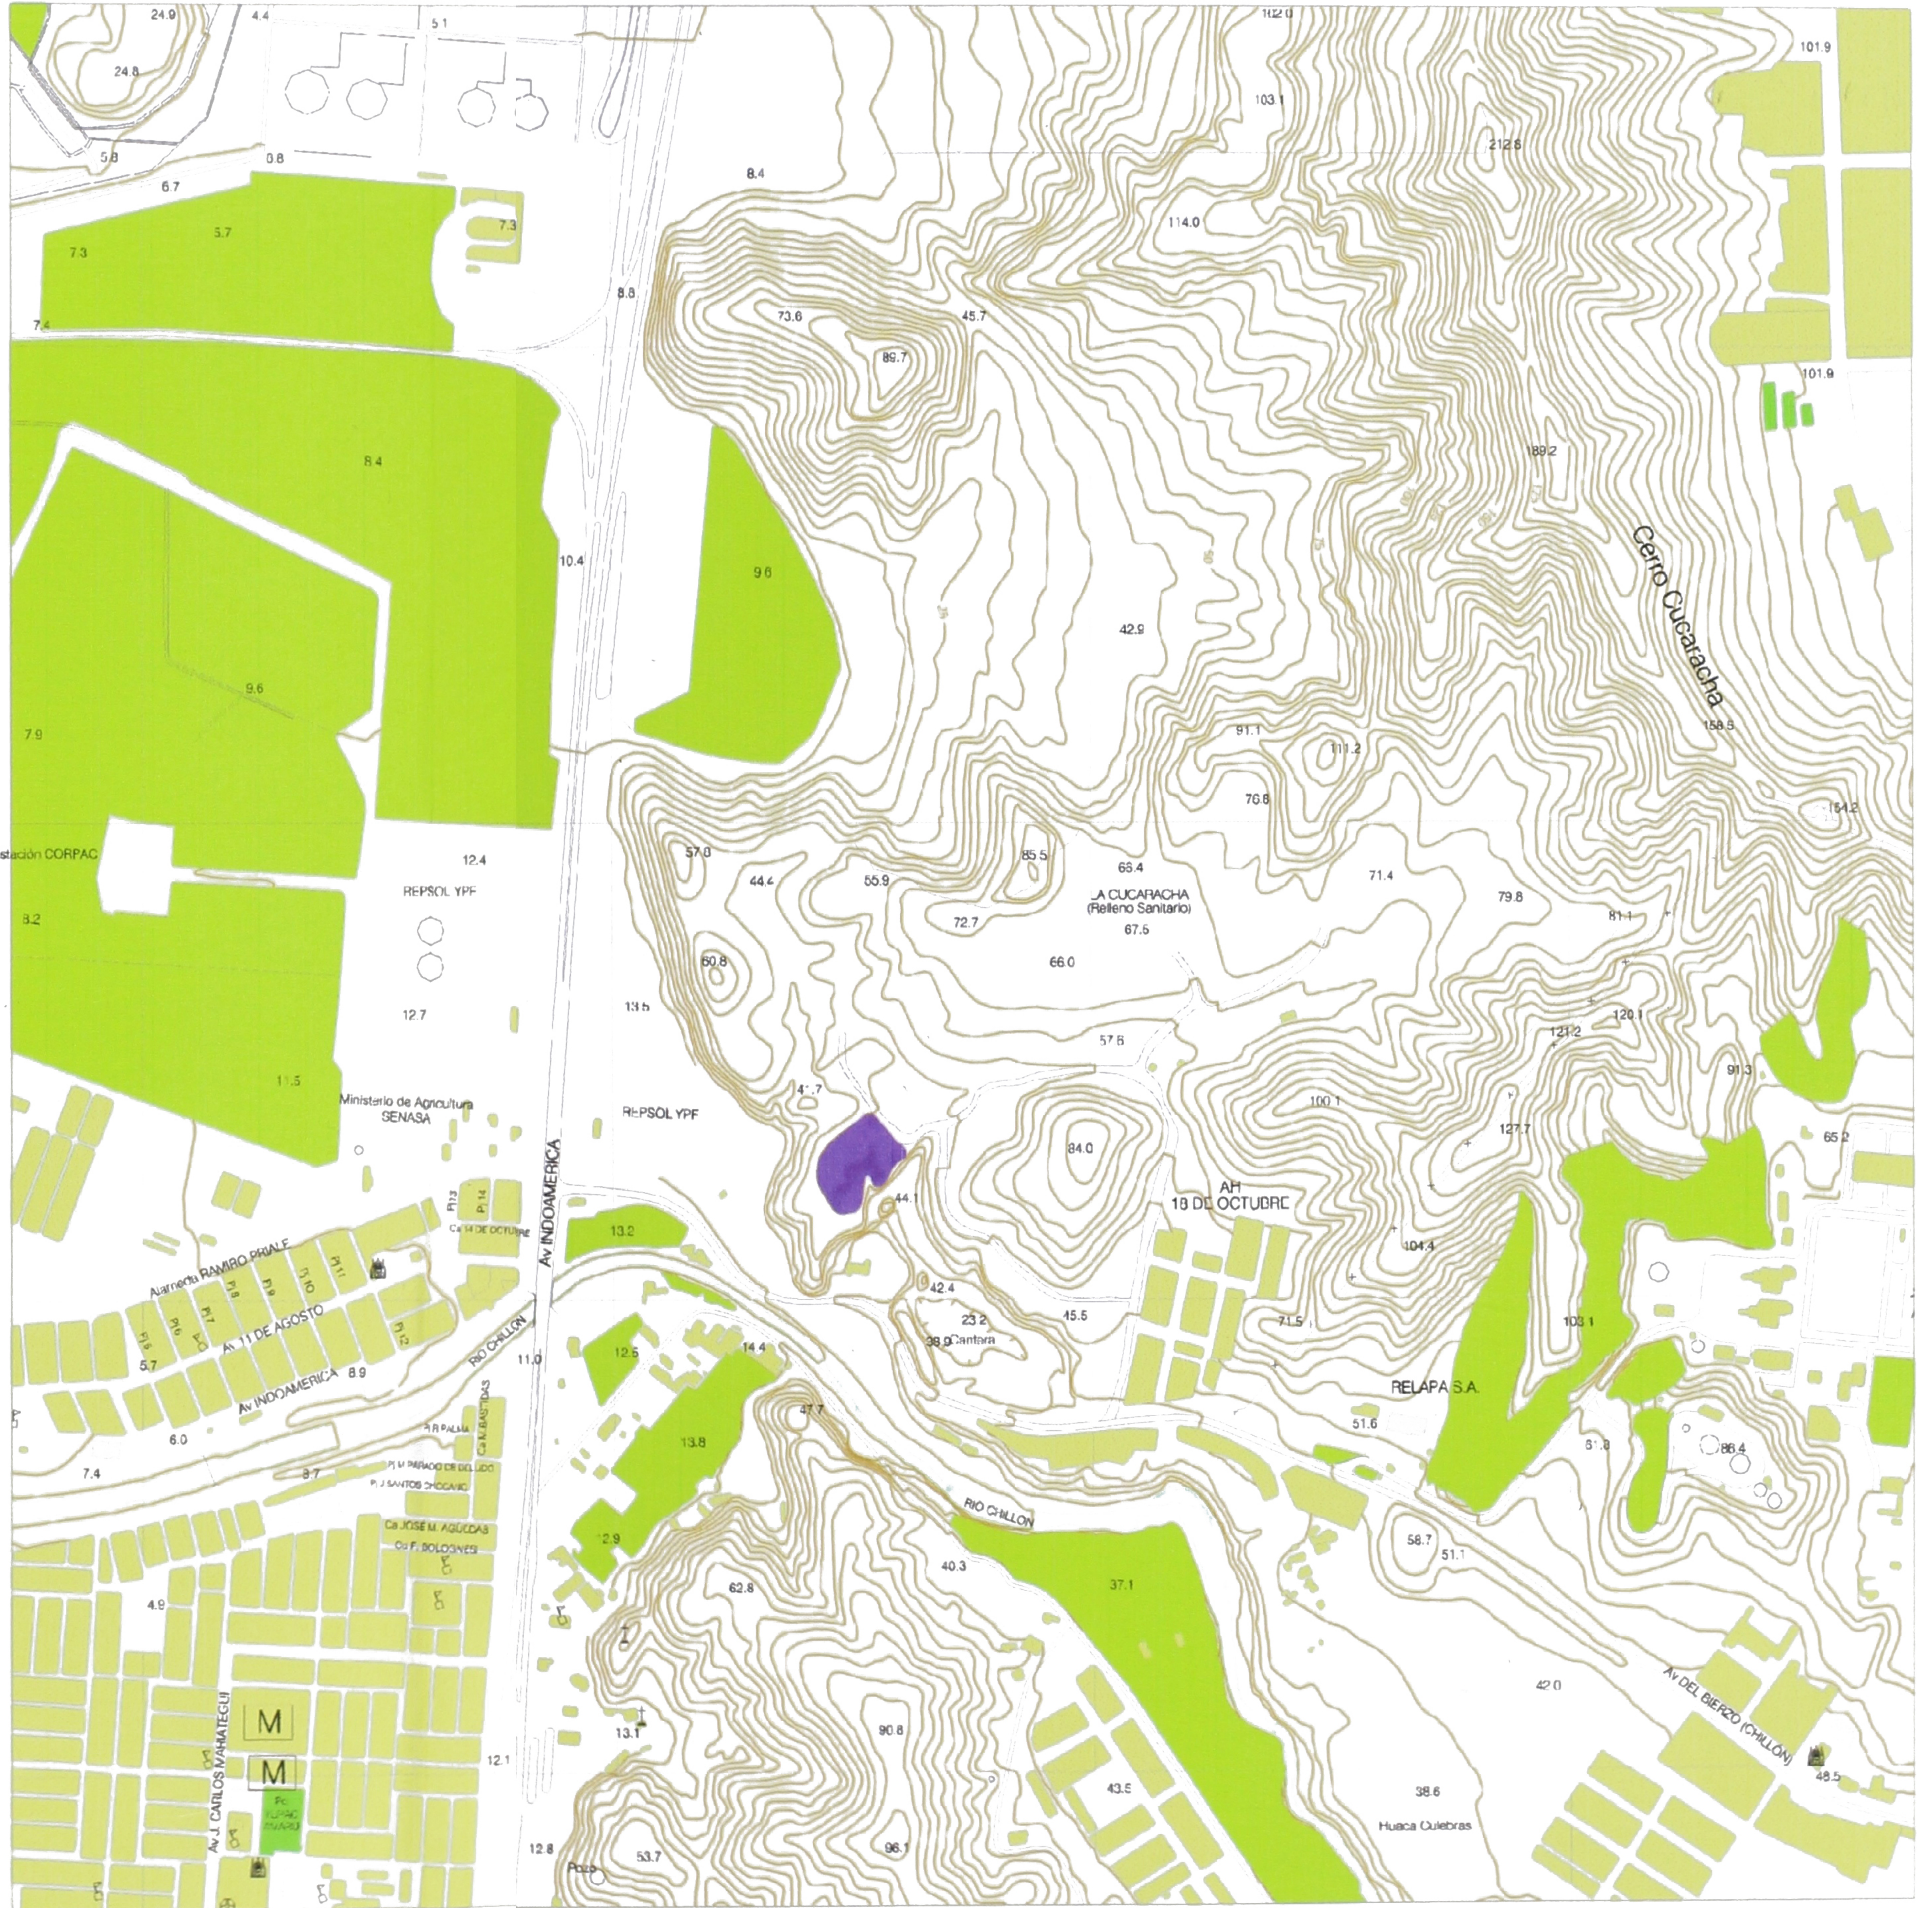

# Lima Callao. Ventanilla MARQUEZ

Lugar geográfico

Relación cementerio / ciudad

**SOBRE CERRO**

**EXENTO DE TRAMA URBANA**

**Zonificación urbana**

**INFORMAL**

**Condición técnico sanitaria**

**INFORMAL**

**Administración**

**CLANDESTINO**

**Área**

**5 777 m<sup>2</sup>**

Fuente: IGN y levantamiento propio. Elaboración: Daniela Rivera, 2007

Parque, plaza, granja, corrales	Cementerio	Centro de salud	Centro religioso
Areas de cultivo	Mercado	Colegio	
Vivienda	Campo deportivo		

0 100 500m