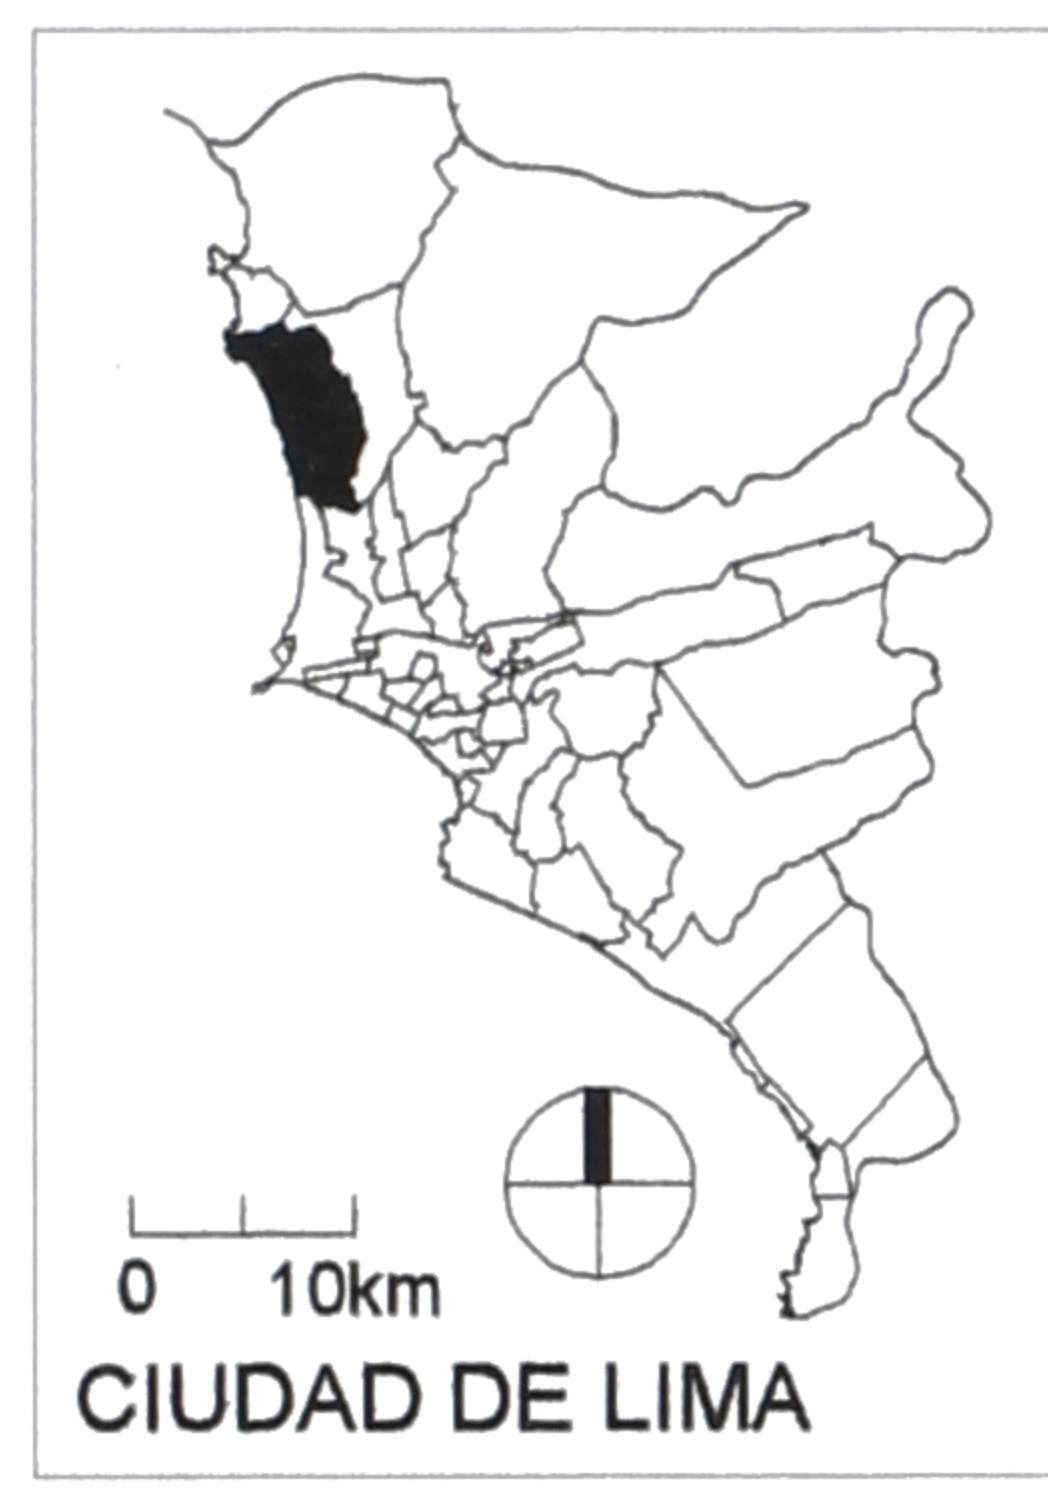

# Lima Callao. Ventanilla MARQUEZ

Lugar geográfico

Relación cementerio / ciudad

**SOBRE CERRO**

**EXENTO DE TRAMA URBANA**

**Zonificación urbana**

**INFORMAL**

**Condición técnico sanitaria**

**INFORMAL**

**Administración**

**CLANDESTINO**

**Área**

**5 777 m<sup>2</sup>**

Fuente: IGN y levantamiento propio. Elaboración: Daniela Rivera, 2007

Parque, plaza, granja, corrales	Cementerio	Centro de salud	Centro religioso
Areas de cultivo	Mercado	Colegio	
Vivienda	Campo deportivo		