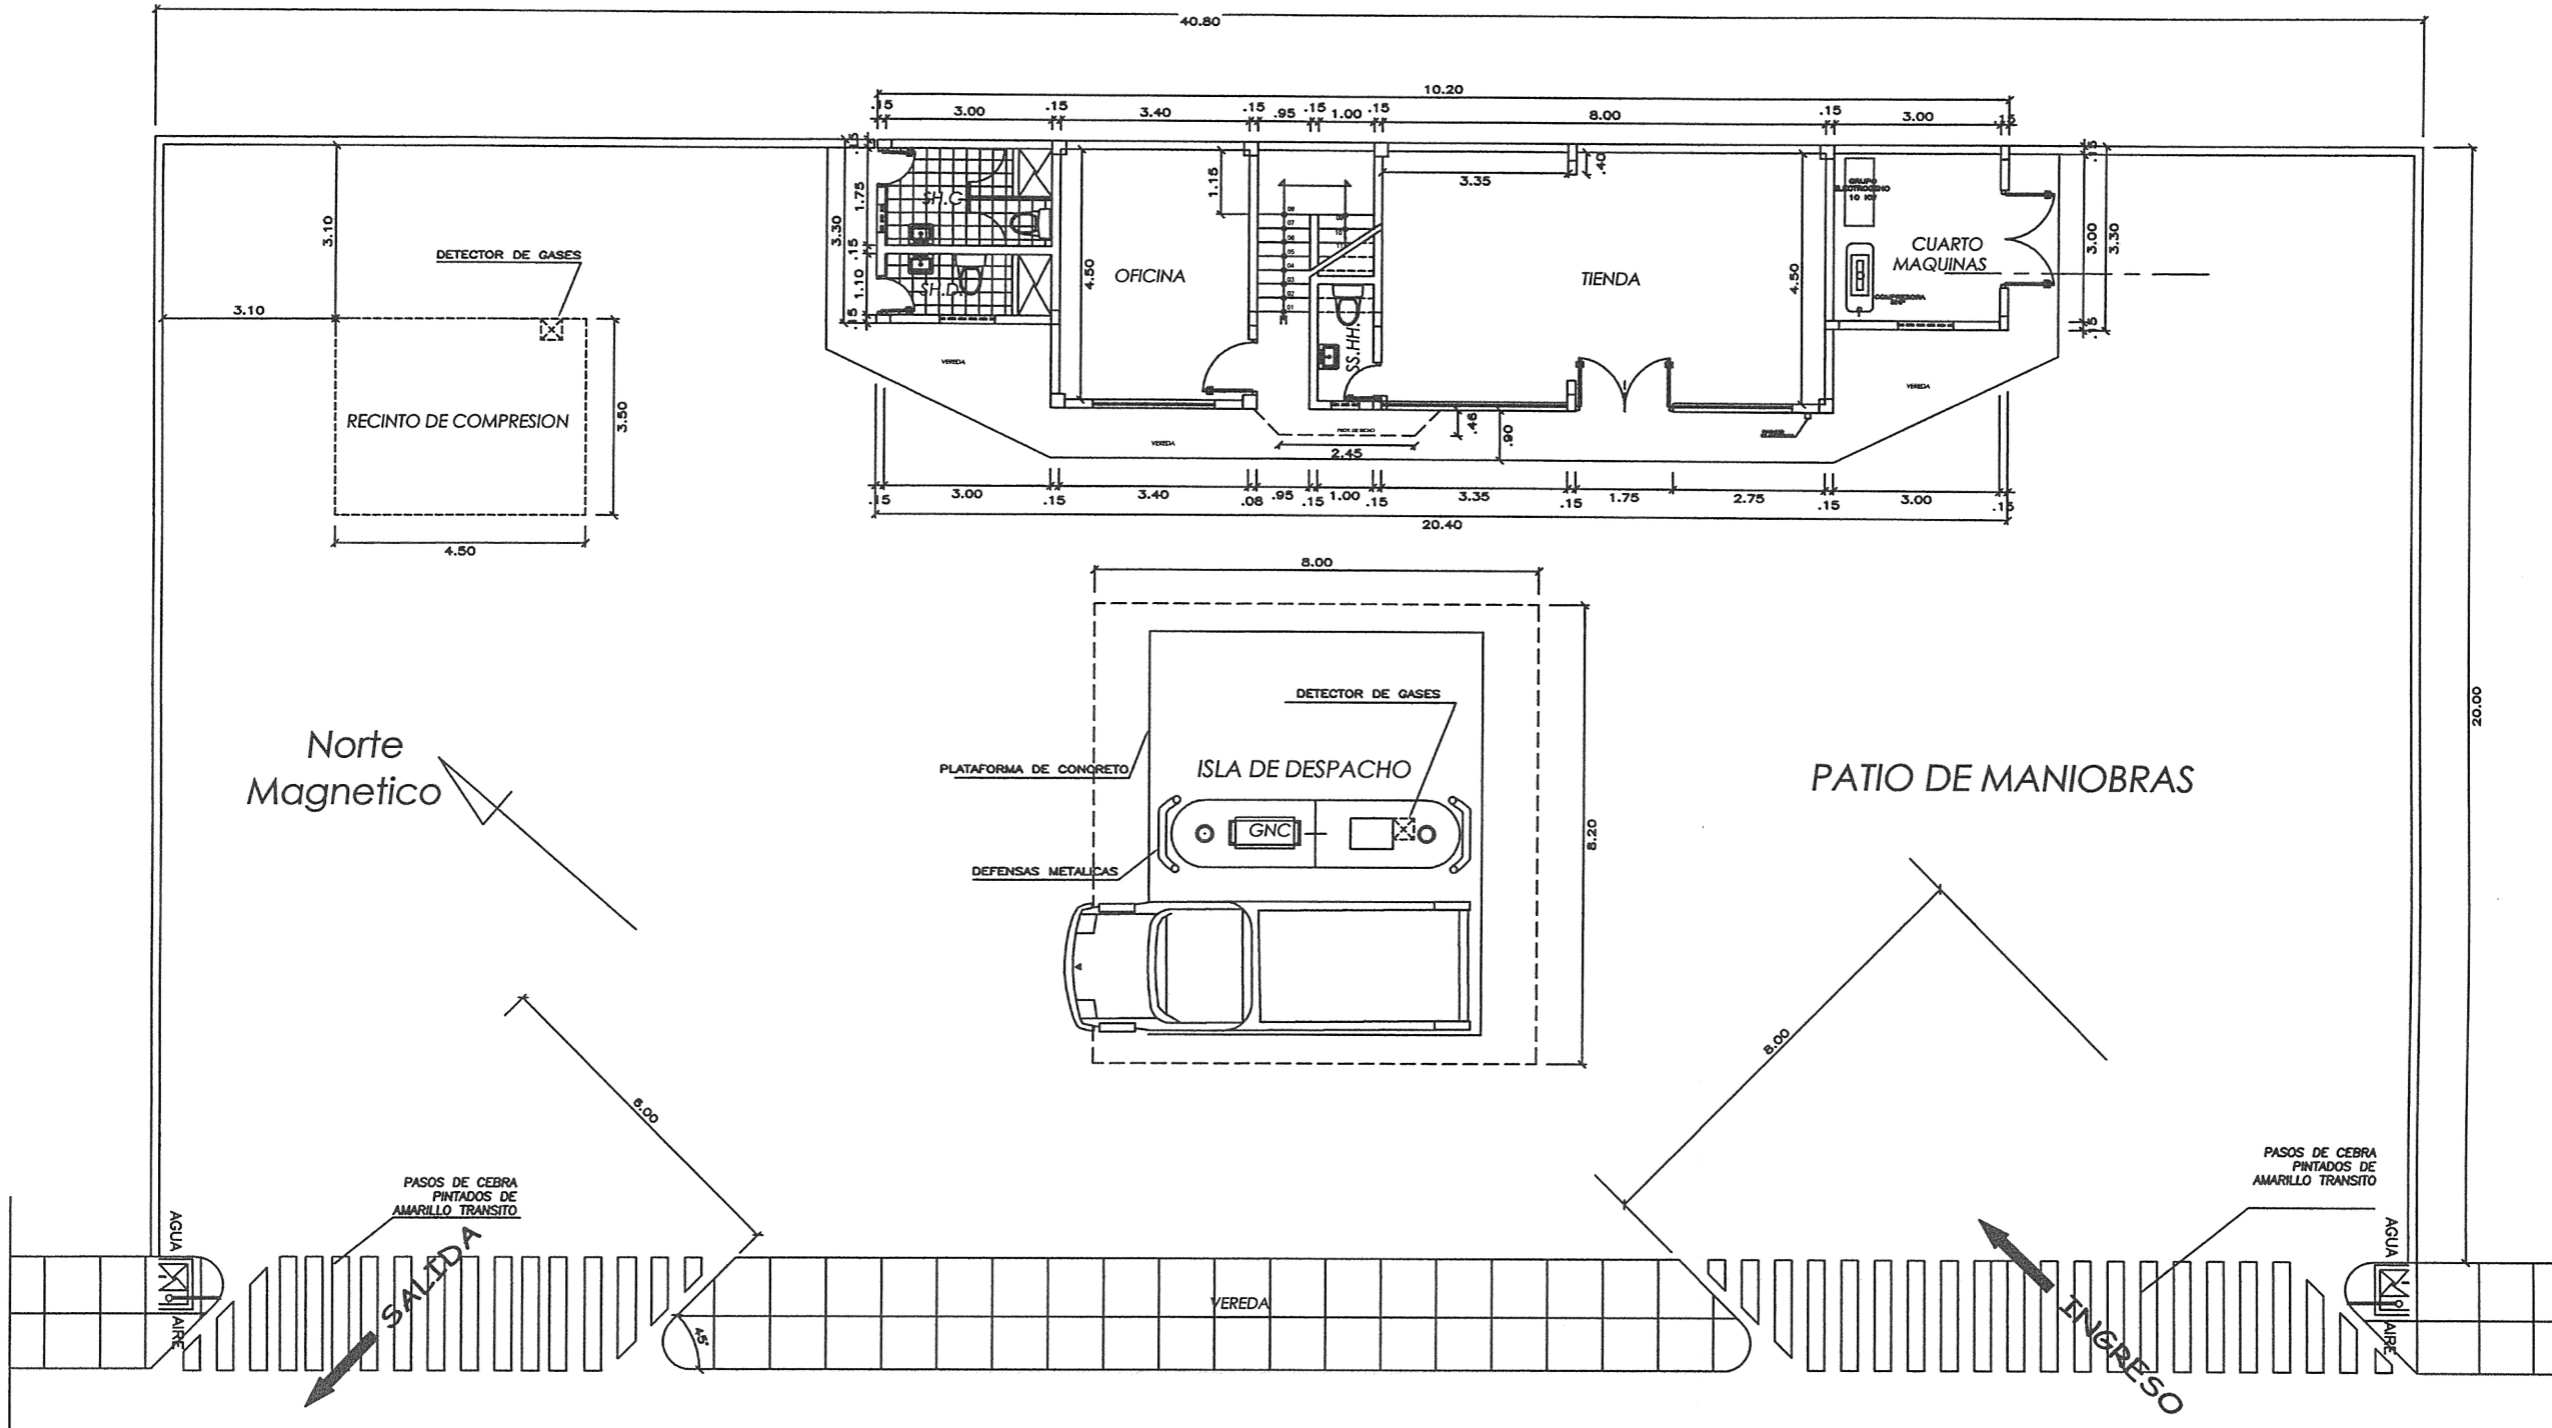

GASOCENTRO DE GNC
DISTRITO LURIN

PLANO DE UBICACION

FECHA	ESCALA	DIBUJADO POR: OLINDA CONDOR ARROYO
DIC-2004	S/E	

Norte
Magnetico

NOTAS
MEDIDAS EN METROS

Direccion del
Viento

GASOCENTRO DE GNC
DISTRITO LURIN
PLANO DE DISTRIBUCION

DIBUJADO POR:
OLINDA CONDOR ARROYO
FECHA:
NOVIEMBRE 2004